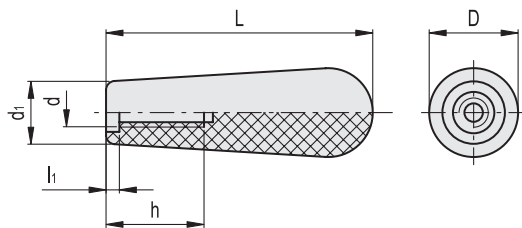

# I.142 | Handle

Duroplast

- 1
- 2
- 3
- 4
- 5
- 6
- 7
- 8
- 9
- 10
- 11
- 12
- 13
- 14
- 15
- RH
- 

## STANDARD EXECUTION

Threaded blind hole.

Fixed & revolving handles

Code	Description	D	L	d	d1	h	l1	
19701	I.142/60-M8	20	60	M8	14	20	3	17