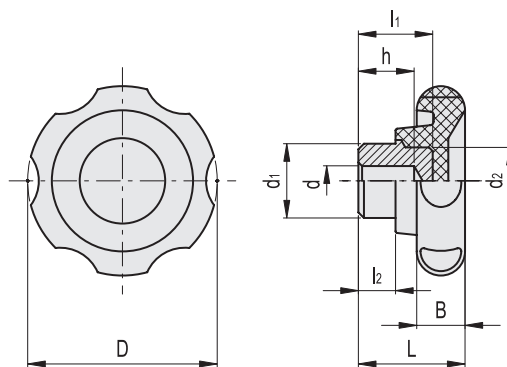

MATERIAL

Phenolic based (PF) Duroplast, black colour, glossy finish.

STANDARD EXECUTION

Black-oxide steel hub, pre-drilled blind hole.

ELESA Original design

Code	Description	D	d-0.1	dH9	L	B	d1	d2	l1	l2	h	⚖
74101	VL.140/50	51	6	-	29	13	20	18	20	10	15	67
74201	VL.140/60	61	6	-	32	16	20	18	20	10	15	87
74301	VL.140/70	69	6	-	36	18	24	20	23	12	15	126
74401	VL.140/80	82	6	-	40	19	24	20	23	12	15	160
74501	VL.140/100	99	-	8	44	20	36	30	31	14	22	325
74601	VL.140/130	129	-	8	47	22	40	40	30	13	20	500