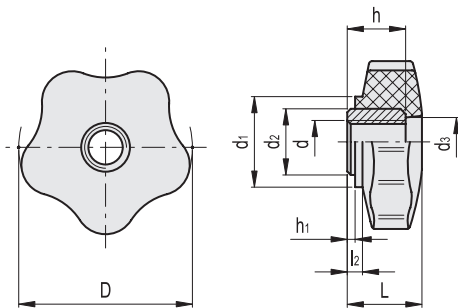

VC.253 | Shortened lobe knobs

Duroplast

MATERIAL

Phenolic based (PF) Duroplast, black colour, glossy finish.

STANDARD EXECUTION

Black-oxide steel boss, threaded pass-through hole.

ELESA Original design

Code	Description	D	d6H	L	d1	d2	d3	l2	h	h1	Δ
66951	VC.253/40 A-M8	40	M8	19	23	17	14	3	15	1.5	38
67001	VC.253/40 A-M10	40	M10	19	23	17	14	3	15	1.5	34
67011	VC.253/40 A-M12	40	M12	19	23	17	14	3	15	1.5	30
67101	VC.253/50 A-M12	50	M12	21	26	19	14	3	16	1.5	50
67201	VC.253/60 A-M12	60	M12	24	30	19	16	4	16	1.5	75
67301	VC.253/85 A-M14	85	M14	30	32	18	18	6	22	1.5	135